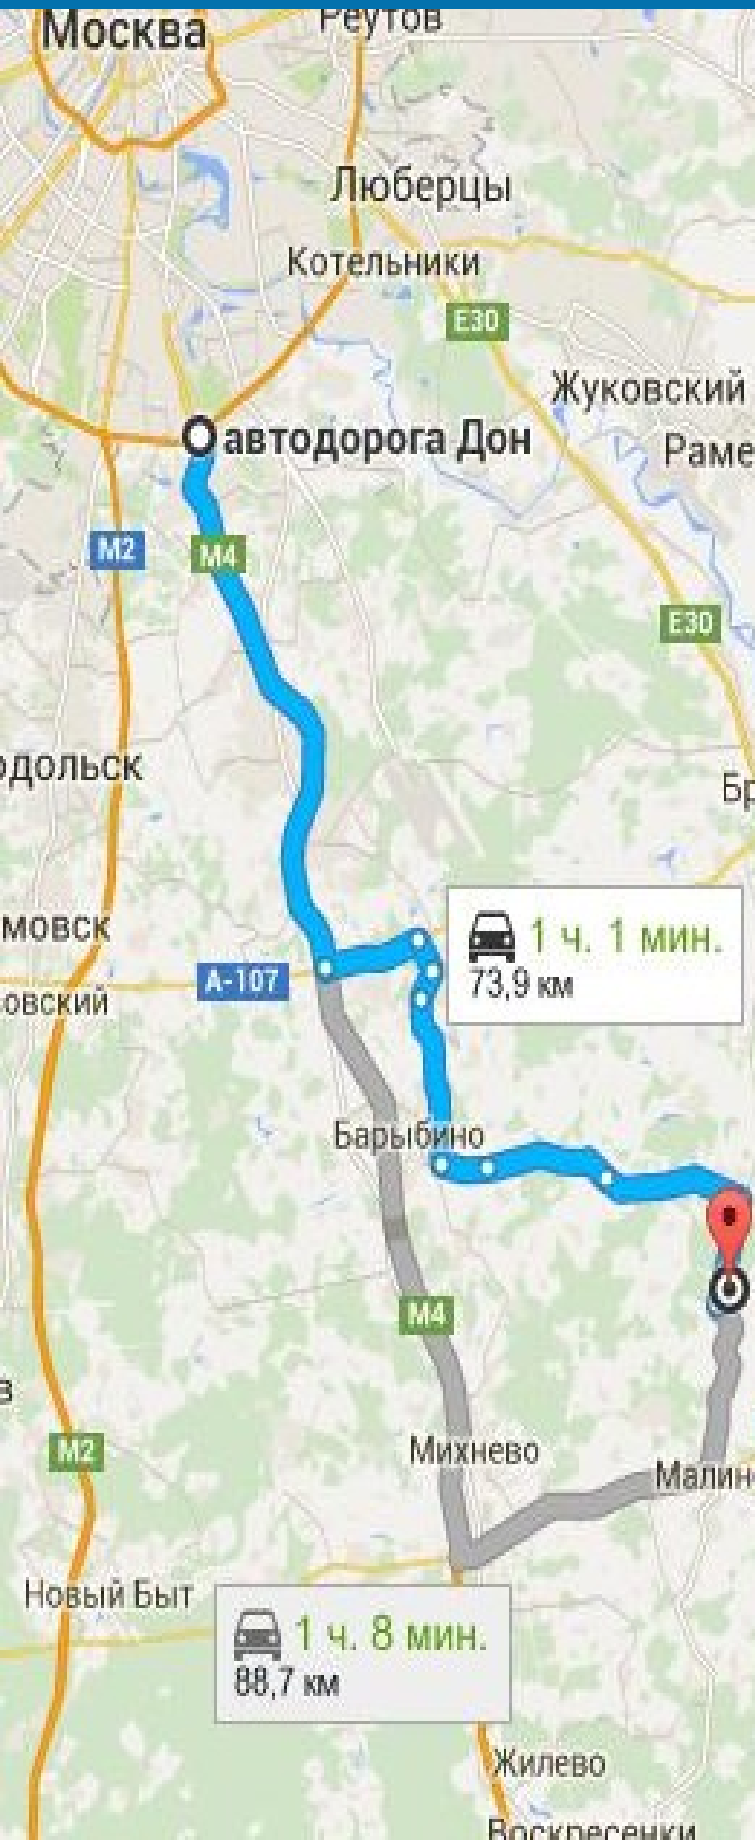

ПРОДАЖА Дача 216 м на участке 12 соток садоводство

7 (926) 781-59-03

5 500 000 руб.

Дом: 216.2 м
Участок: 12 соток
Статус: садоводство

Продам коттедж общей площадью 216.2 кв.м. плюс мансарда и земельный участок 12 соток по адресу: М.О., Ступинский район, район деревни Ламоново, СНТ «Березки». Дом шлакоблочный в два этажа, мансарда и подвал под чистовую отделку. Коммуникации центральные: электричество, газ, автономные: водопровод, канализация. Участок выходит на лесной массив. Возможно приобретение двух и более объектов для друзей и близких. Круглогодичный подъезд (асфальт). Поселок охраняется, вывоз мусора, многие проживают круглый год Автобусная остановка. Расстояние от МКАД 70 км трасса ДОН, Каширское или Новорязанское шоссе. Документы готовы к сделке. При осмотре - замер радиационного фона. Бесплатно. (По желанию).

142800.ru/22759

GPS: 55.1955, 38.1904