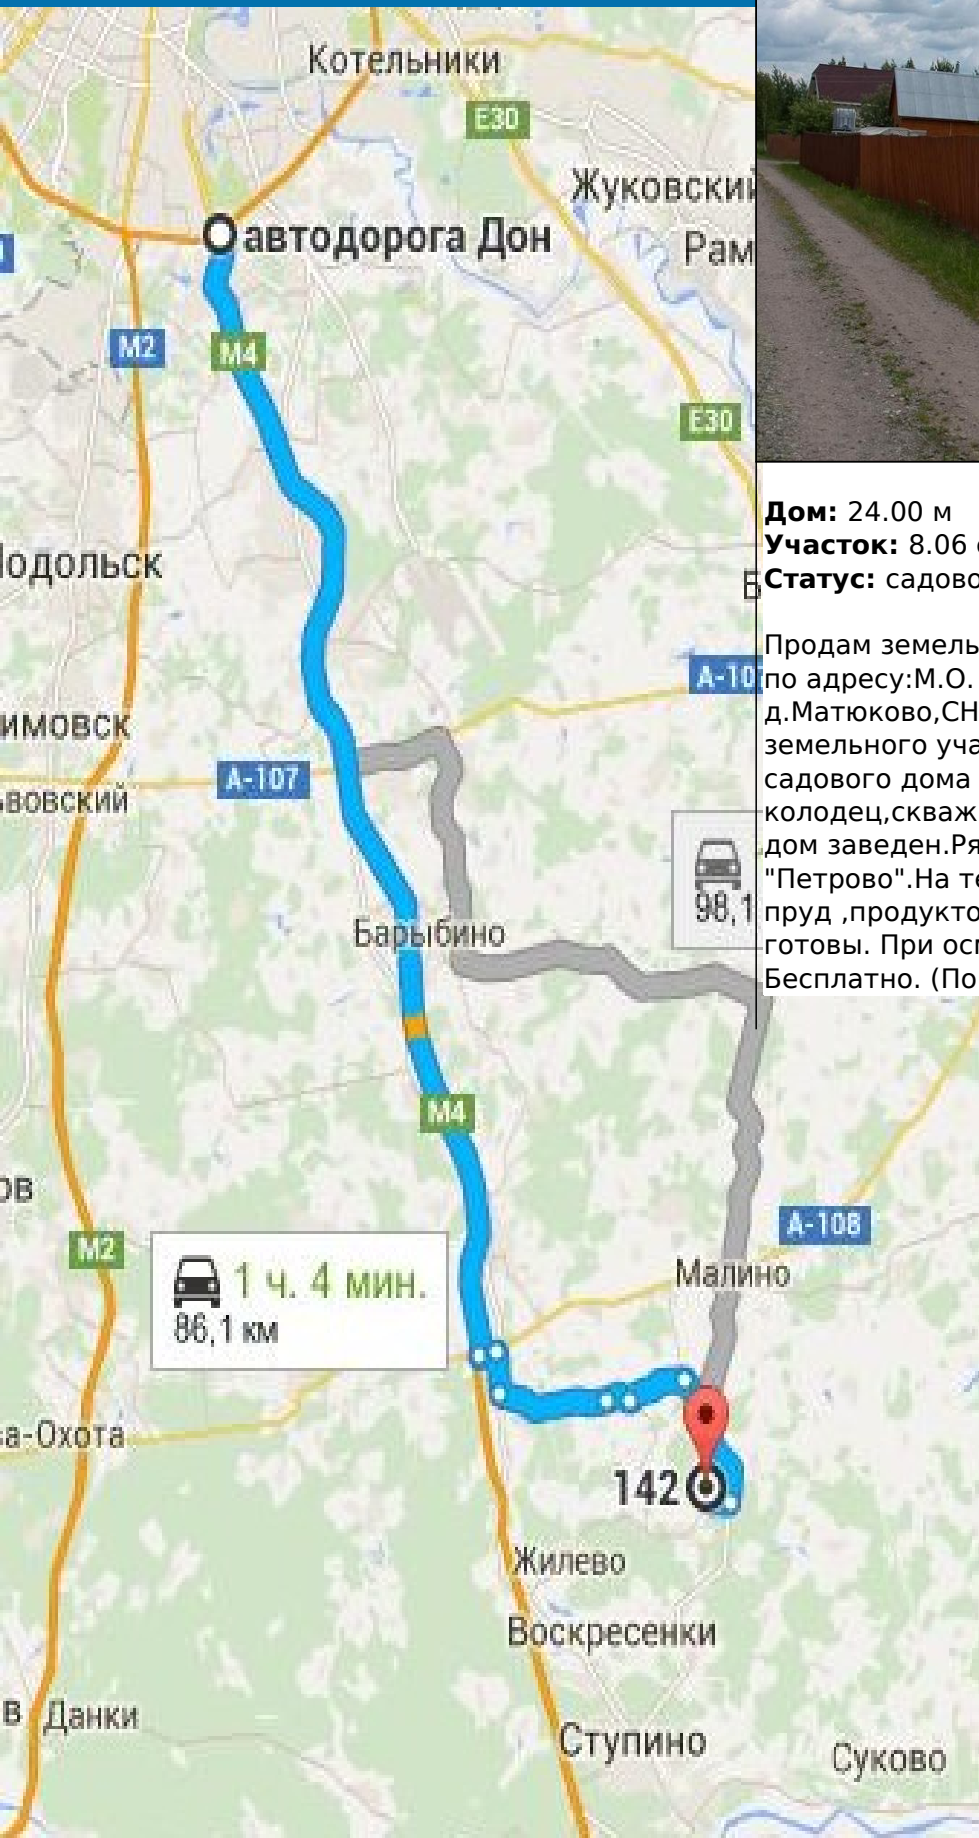

ПРОДАЖА Дача 24 м на участке 8 соток садоводство

7 (916) 923-06-39

1 100 000 руб.

Дом: 24.00 м
Участок: 8.06 соток
Статус: садоводство

Продам земельный участок и садовый дом 24 кв.м. по адресу: М.О. Ступинский район, в р-не д. Матюково, СНТ "Металлург-16". Общая площадь земельного участка 806 кв.м. Общая площадь садового дома 24 кв. м. На участке имеется колодец, скважина, плодородные деревья. Свет в дом заведен. Рядом лес, речка Каширка, пансионат "Петрово". На территории СНТ имеется собственный пруд, продуктовый магазин. Документы к сделке готовы. При осмотре - замер радиационного фона. Бесплатно. (По желанию).

142800.ru/21290

GPS: 55.0165, 38.1511