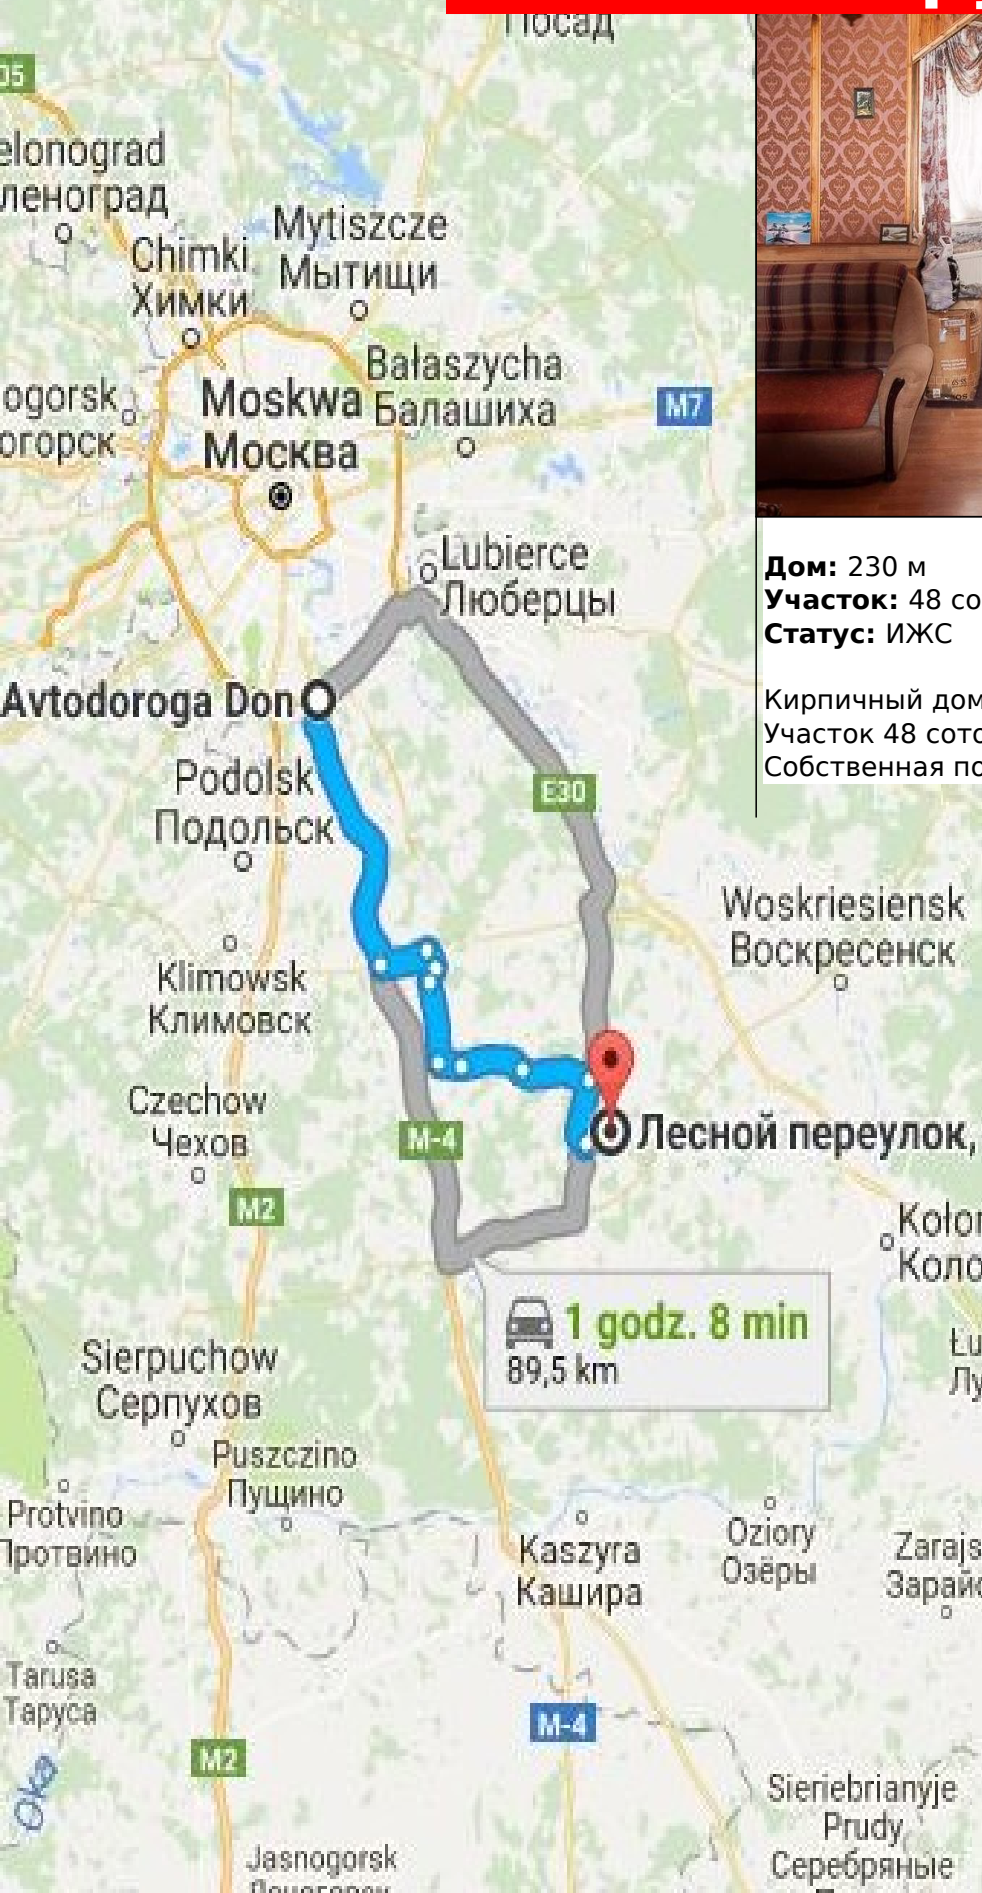

# Дом 230 м на участке 48 соток ИЖС

Хомутово

**10 500 000 руб.**

**Дом:** 230 м  
**Участок:** 48 соток  
**Статус:** ИЖС

Кирпичный дом 230 м в Хомутово Ступинский р-н. Участок 48 соток в собственности. Баня, бассейн. Собственная подстанция. Ухоженная территория

142800.ru/123875

GPS: 55.1904, 38.2422