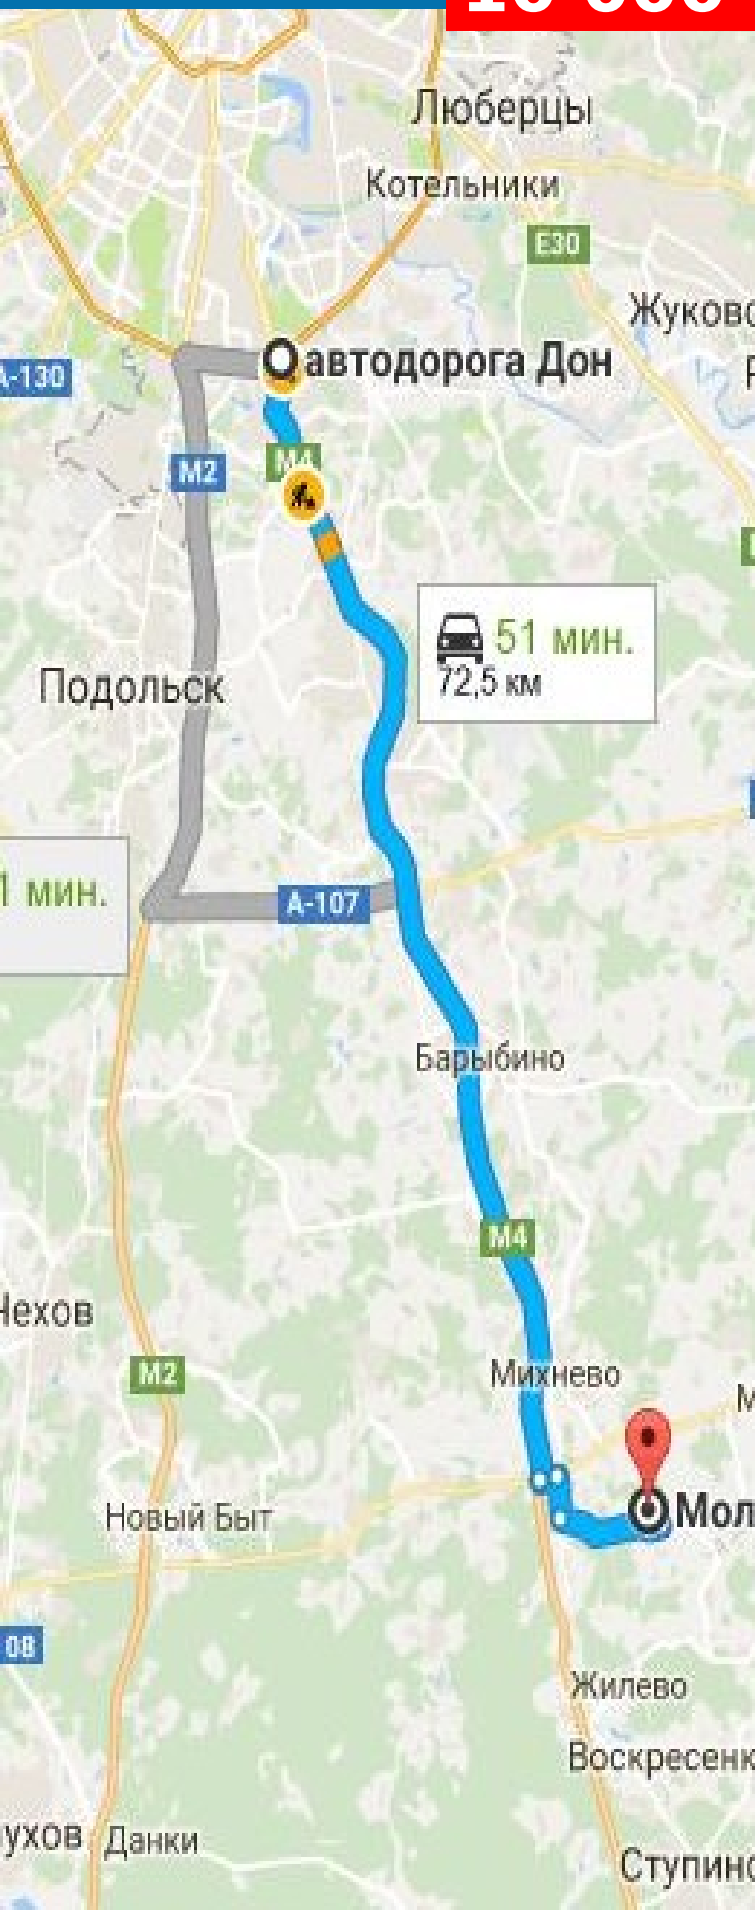

ПРОДАЖА

7 (916) 923-06-39

Дом 211 м на участке 20 соток ИЖС

Сотниково (Жилево г/п) Молодежная, 11

10 000 000 руб.

Дом: 211 м
Участок: 20 соток
Статус: ИЖС

Продается Жилой дом и земельный участок по адресу : М.О. Ступинский район, дер. Сотниково, ул. Молодежная. Общая площадь жилого дома 211 кв .м. Площадь земельного участка 20 соток. Кадастровый № 50:33:0030241:11 и 50:33:0030241:109 .(смежные) .На участке имеется: Гостевой дом- 75, 6 кв. м., баня, бассейн. В доме есть все для проживания. За участком есть пруд. Хорошие соседи . Территория охраняется. Документы к сделке готовы. Торг уместен.

142800.ru/122914

GPS: 55.0633, 38.0361